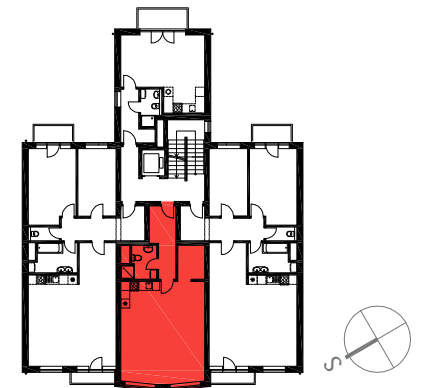

BYTOVÝ DŮM
ĎÁBLICKÁ

BYT ČÍSLO 6 3.NP

BYT

TYP	1+KK
ČISTÁ OBYTNÁ PLOCHA	52,64 m ²
BALKON	0,00 m ²
CELKOVÁ PLOCHA	52,64 m ²

MÍSTNOSTI

3.61	CHODBA	6,39 m ²
3.62	WC+KOUPELNA	4,59 m ²
3.63	OBÝVACÍ POKOJ+KK	37,78 m ²
3.64	SPACÍ KOUT	3,88 m ²