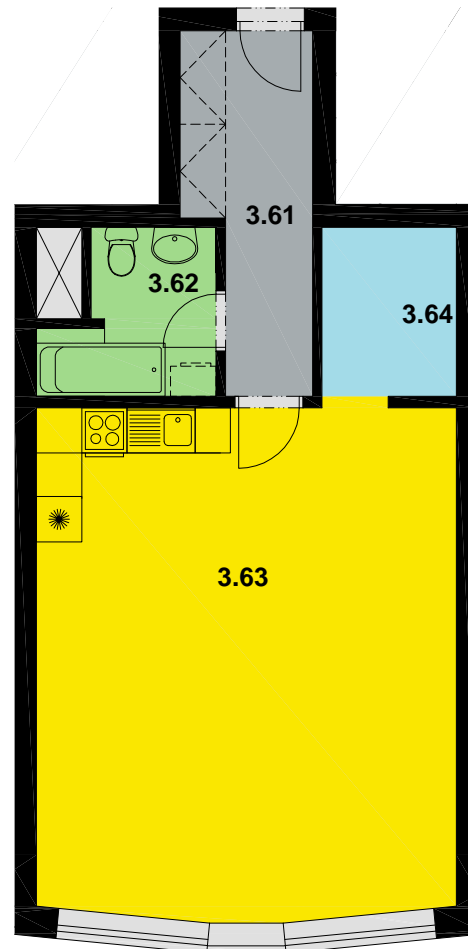

BYTOVÝ DŮM
ĎÁBLICKÁ

BYT ČÍSLO 6 3.NP

BYT

TYP	1+KK
ČISTÁ OBYTNÁ PLOCHA	52,64 m ²
BALKON	0,00 m ²
CELKOVÁ PLOCHA	52,64 m ²

MÍSTNOSTI

3.61	CHODBA	6,39 m ²
3.62	WC+KOUPELNA	4,59 m ²
3.63	OBÝVACÍ POKOJ+KK	37,78 m ²
3.64	SPACÍ KOUT	3,88 m ²