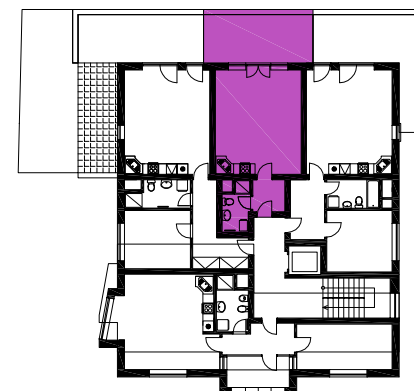

LEGENDA

	BYT-CHODBA,SKLAD,..
	BYT-KOUPELNA A WC
	BYT-OBÝVACÍ POKOJ+KK
	BYT-venkovní zahrada

tel: +420 608 / 177 932

tel: +420 773 / 197 125 email: info @ el-ti.cz