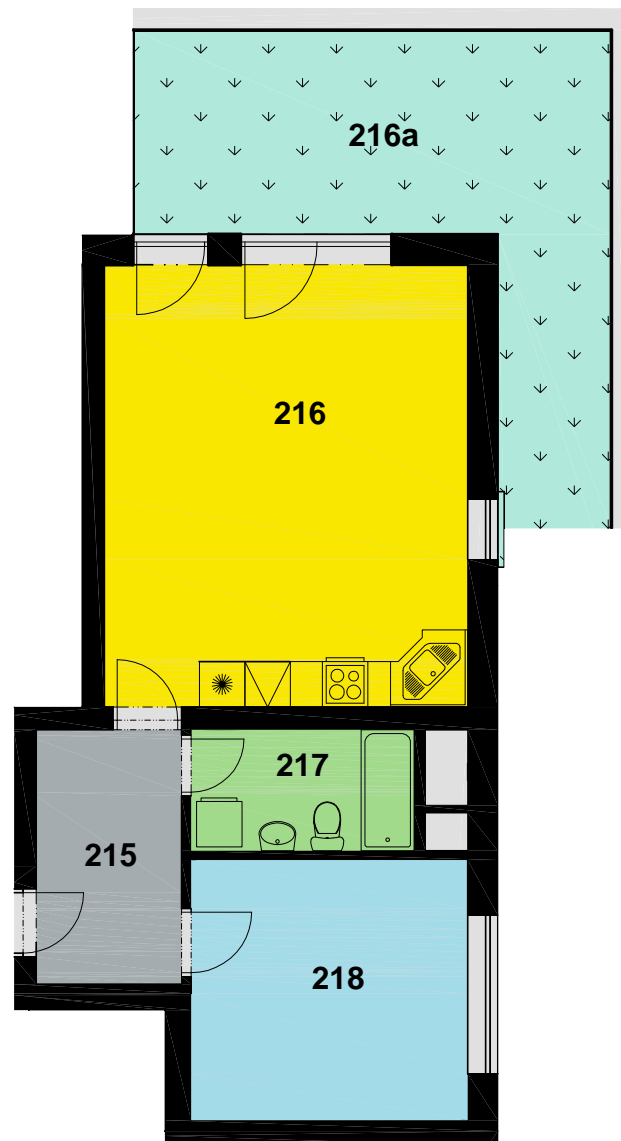

BYTOVÝ DŮM  
**PLZEŇSKÁ**

BYT ČÍSLO 5 2.NP

BYT

TYP	2+KK
ČISTÁ OBYTNÁ PLOCHA	52,76 m <sup>2</sup>
ZAHRADA	26,90 m <sup>2</sup>
CELKOVÁ PLOCHA	79,66 m <sup>2</sup>

MÍSTNOSTI

215	PŘEDSÍŇ	6,21 m <sup>2</sup>
216	OBÝV.POKOJ+KK	28,44 m <sup>2</sup>
216a	ZAHRADA	26,90 m <sup>2</sup>
217	KOUPELNA+WC	5,15 m <sup>2</sup>
218	POKOJ	12,96 m <sup>2</sup>

LEGENDA

	BYT-CHODBA,SKLAD,..
	BYT-KOUPELNA A WC
	BYT-OBÝVACÍ POKOJ+KK
	BYT-POKOJ, LOŽNICE
	BYT-venkovní zahrada

tel: +420 608 / 177 932

tel: +420 773 / 197 125 email: info @ el-ti.cz