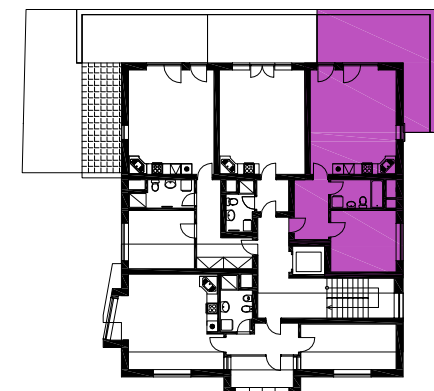

BYTOVÝ DŮM  
**PLZEŇSKÁ**

BYT ČÍSLO 5 2.NP

BYT

TYP	2+KK
ČISTÁ OBYTNÁ PLOCHA	52,76 m <sup>2</sup>
ZAHRADA	26,90 m <sup>2</sup>
CELKOVÁ PLOCHA	79,66 m <sup>2</sup>

MÍSTNOSTI

215	PŘEDSÍŇ	6,21 m <sup>2</sup>
216	OBÝV.POKOJ+KK	28,44 m <sup>2</sup>
216a	ZAHRADA	26,90 m <sup>2</sup>
217	KOUPELNA+WC	5,15 m <sup>2</sup>
218	POKOJ	12,96 m <sup>2</sup>

LEGENDA

	BYT-CHODBA,SKLAD,..
	BYT-KOUPELNA A WC
	BYT-OBÝVACÍ POKOJ+KK
	BYT-POKOJ, LOŽNICE
	BYT-venkovní zahrada

tel: +420 608 / 177 932

tel: +420 773 / 197 125 email: info @ el-ti.cz