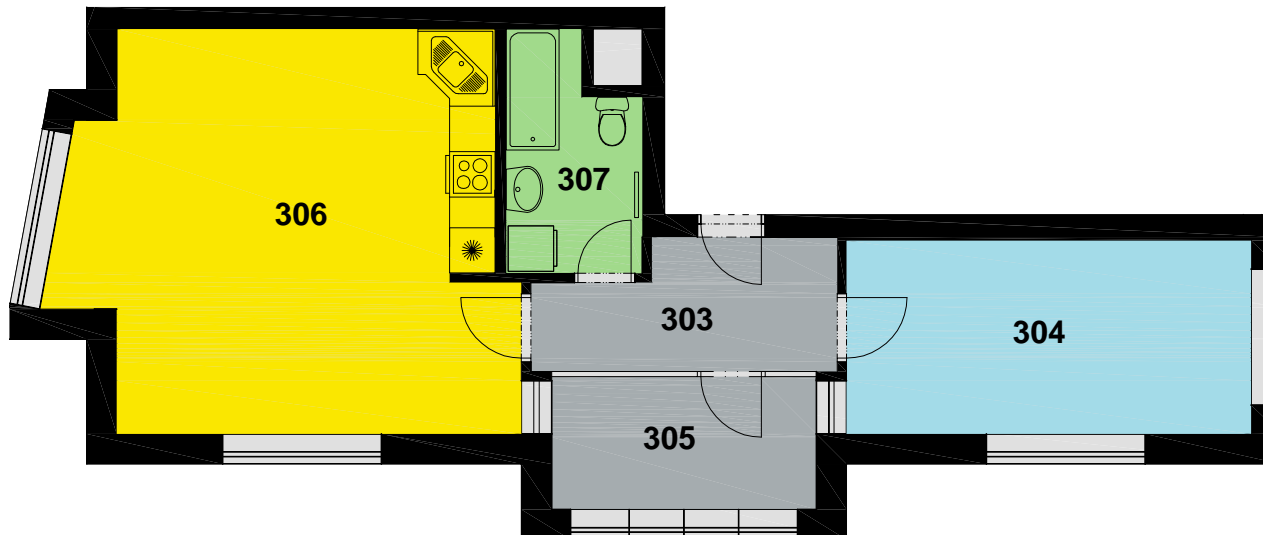

BYTOVÝ DŮM
PLZEŇSKÁ

BYT ČÍSLO 6 3.NP

BYT

TYP	2+KK
ČISTÁ OBYTNÁ PLOCHA	63,07 m ²
LODŽIE	6,68 m ²
CELKOVÁ PLOCHA	63,07 m ²

MÍSTNOSTI

303	PŘEDSÍŇ	5,70 m ²
304	POKOJ	14,96 m ²
305	LODŽIE	6,68 m ²
306	OBÝV.POKOJ+KK	30,58 m ²
307	KOUPELNA+WC	5,15 m ²

LEGENDA

	BYT-CHODBA,SKLAD,..
	BYT-KOUPELNA A WC
	BYT-OBÝVACÍ POKOJ+KK
	BYT-POKOJ, LOŽNICE

tel: +420 608 / 177 932

tel: +420 773 / 197 125 email: info @ el-ti.cz